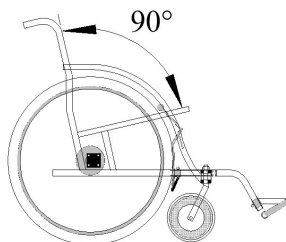

URBAN Gömme
Bel Kavraması

Standart Ayarlar

- Şase Genişliği
- Döşeme Gerginliği
- Ayaklıklar Yüksekliği