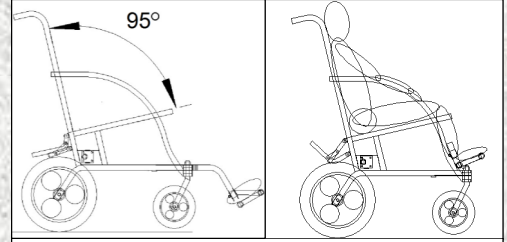

## SKUTER

ÇOCUK VE YETİŞKİMLER İÇİN HAFİF PUSET

## SKUTER FLEXİ

95 ile 130 Derece Arasında  
Yaslanma