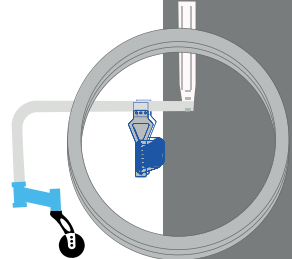

- Düğme ile açılan aks

- Kaldırılabilir yıkanabilir renkli Sırt Minderi

- Sırtlık Minder renkleri

- Katlanabilir Sırtlık

- Fermuarlı Cep

- Ayarlanabilir açığa sahip Sırtlık

- 5 konum ayarlanabilir oturak yüksekliği

- Ayarlanabilir Ağırlık Merkezi

- Düğme ile açılan aks

- (Opsiyonlu 24x1.95" havalı arka tekerleklerle gösterilmektedir)

*(Opsiyonlu 8x10cm ön tekerleklerle gösterilmektedir)

*Seçenekler baz fiyata dahildir. Opsiyonlar ücrete tabiidir.