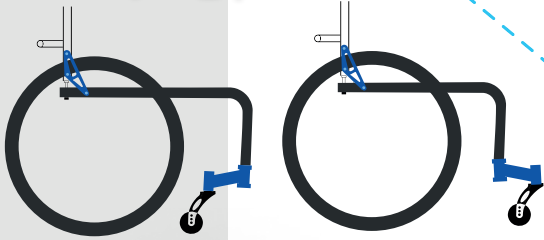

Standart dışı opsiyonlar

- Dolgu 8x10cm kauçuk ön tekerlekler
- Yüksek profil arka lastikler (24x1.95") ile alü tekerlekler
- Sirt Çantası (Oturak altında asılır)
- Su şişesi tutucusu
- LCD farlar (şarjlı)

- Aktif kullanıcı için ABD tasarımı
- El yapımı kişiye özel uyarlı

İç ve dış mekanlar için yeni tasarım

100% yüksek kalite 6000 seri alüminyum boru

CNC ve Lazer kesimli hassas bağlantı aksamaları

www.kifas.com.tr

Standart Özellikler

- Konforlu minder
- Oturak altında sırt çantası için askı

- İskelet renkleri

- Ön Teker Kolu çevirerek arında dingil aralığı (ön/arka aks arası) değiştirilebilir

- Ön tekerlek seçenekleri