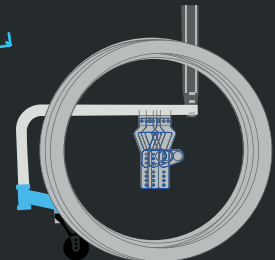

- Düğme ile açılan aks

- Kaldırılabilir yıkanabilir renkli Sırt Minderi

- Sırtlık Minder renkleri

- Katlanabilir Sırtlık

- Fermuarlı Cep

- Ayarlanabilir açığa sahip Sırtlık

- 5 konum ayarlanabilir oturak yüksekliği

- Ayarlanabilir Ağırlık Merkezi

- Düğme ile açılan aks

- (Opsiyonlu 24x1.95" havalı arka tekerleklerle gösterilmektedir)

*(Opsiyonlu 8x10cm ön tekerleklerle gösterilmektedir)

*Seçenekler baz fiyata dahildir. Opsiyonlar ücrete tabiidir.